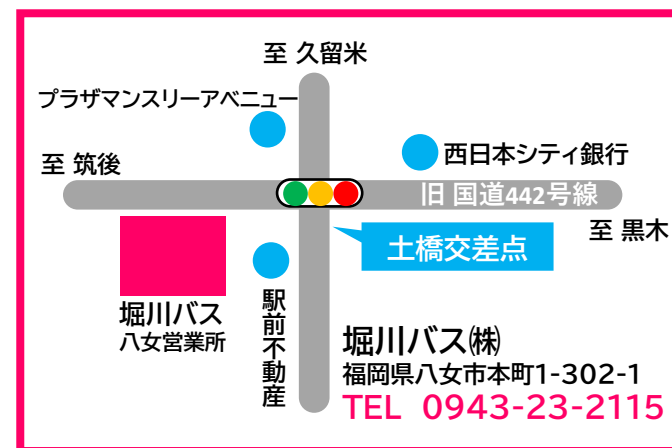

65歳以上
の方対象

運転免許証を自主返納されると

路線バス運賃が半額になります！

割引対象者

65歳以上の方で、平成22年10月1日以降に有効期限がある運転免許証を自主返納された方

※65歳未満の時点ですでに運転免許証を返納された方は、65歳になった時点で申請されても対象になりません。

※有効期限が失効した運転免許証をお持ちの方は対象になりません。

最寄りの警察署にて**申請による運転免許の取消通知書**を発行してもらいます。

(現金または、ニモカなどの交通系ICカードでお支払い下さい。)

- 割引証有効期限 発行日より5年間有効、その後は5年毎に更新します。
- 割引額 普通旅客運賃の半額
※ 現金・交通系ICカード(ニモカなど)でのお支払のみ割引対象です。
※ 定期券の購入や障がい者割引などの他の割引との併用は出来ません。
- 割引対象路線 堀川バス全路線

穴の開いた運転免許証や運転経歴証明書を見せて頂いても運賃は半額にはなりません。