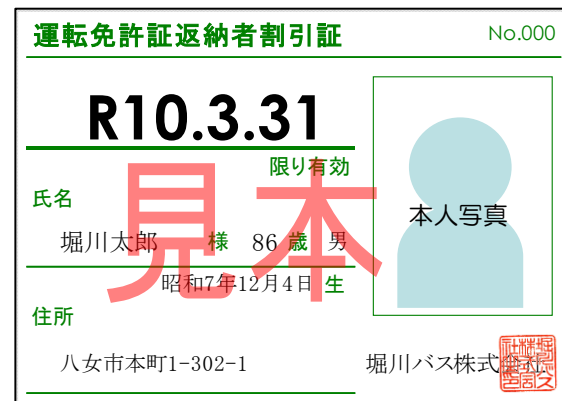

(現金または、ニモカなどの交通系ICカードでお支払い下さい。)

- 割引証有効期限 発行日より5年間有効、その後は5年毎に更新します。
- 割引額 普通旅客運賃の半額
※ 現金・交通系ICカード(ニモカなど)でのお支払のみ割引対象です。
※ 定期券の購入や障がい者割引などの他の割引との併用は出来ません。
- 割引対象路線 堀川バス全路線

穴の開いた運転免許証や運転経歴証明書を見せて頂いても運賃は半額にはなりません。