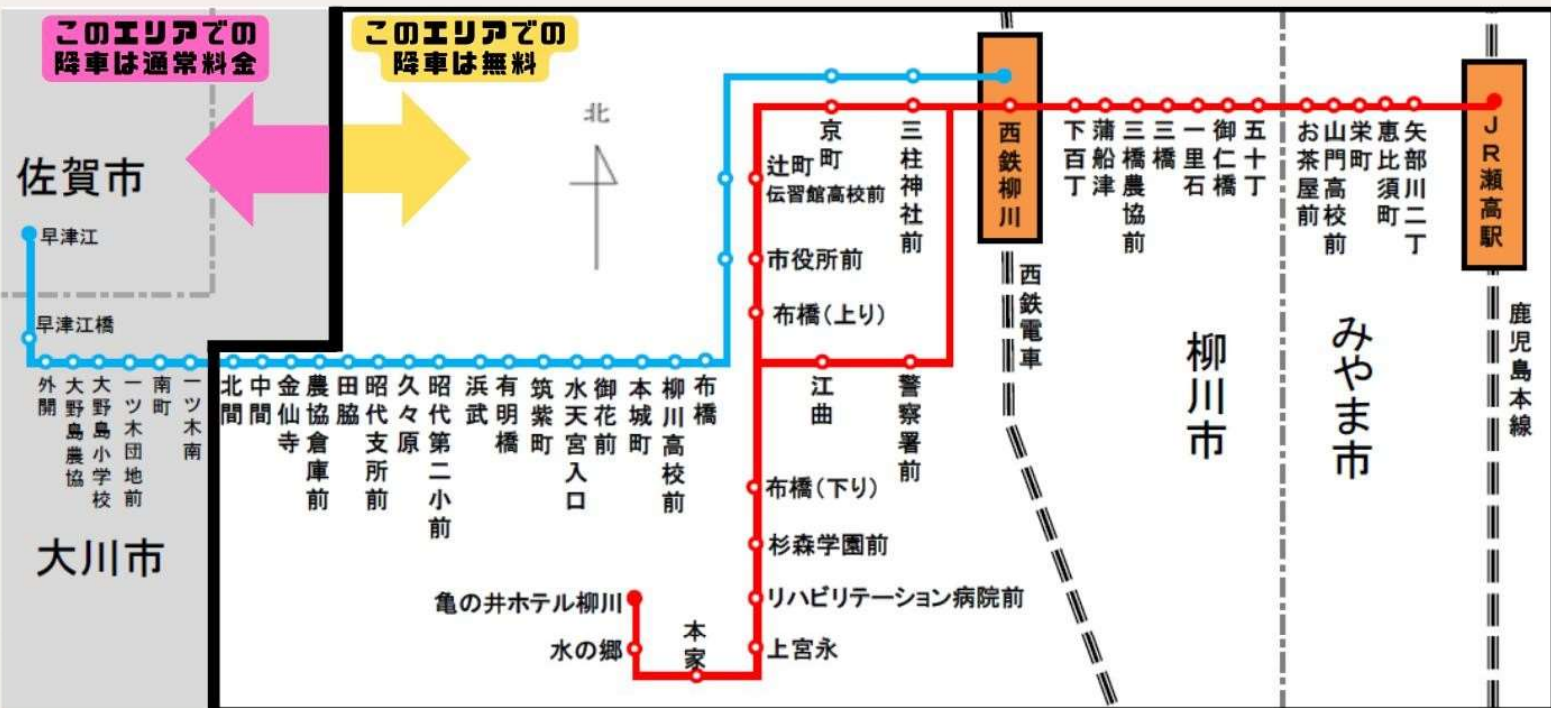

無料！
乗り方教室&電動キックボード体験会 23日

～開催場所～
ゆめモール柳川 ケーズデンキ東側駐車場
(柳川市三橋町蒲船津1408-6)

～開催時間～
午前10時から午後3時まで

～最寄りバス停～
「ゆめモール」(コミバス)
「西鉄柳川」(西鉄バス・堀川バス)

公式HPはこちら

無料となる対象のバス路線や、
利用方法等の詳細は裏面をチェック！

路線図

西鉄バス（沖新線：6番）

堀川バス（瀬高柳川線）

イベント期間中のバスの乗り方

・西鉄バス（沖新線：6番）

【西鉄柳川～北間の区間で降車する方】

- ①乗車時に整理券をとる → ②降車時に整理券を料金箱に入れる

【柳川市内から乗車して一ツ木南～早津江の区間で降車する方】

- （現金）①乗車時に整理券をとる
②降車時に整理券と運賃を入れる

- （IC）①乗車時に整理券をとる
②降車時に運転士が整理券を確認し、機器操作を行った後、ICをタッチ

・堀川バス（瀬高柳川線）

- ①乗車時に整理券をとる → ②降車時に整理券を料金箱に入れる

・柳川市コミュニティバス、みやま市コミュニティバス

- ①乗車時に運転手に降車するバス停を伝える → ②降車する

公共交通に
関するアンケートへの回答
をお願いします。

沿線のおすすめスポット

柳川藩主立花邸御花

白秋生家