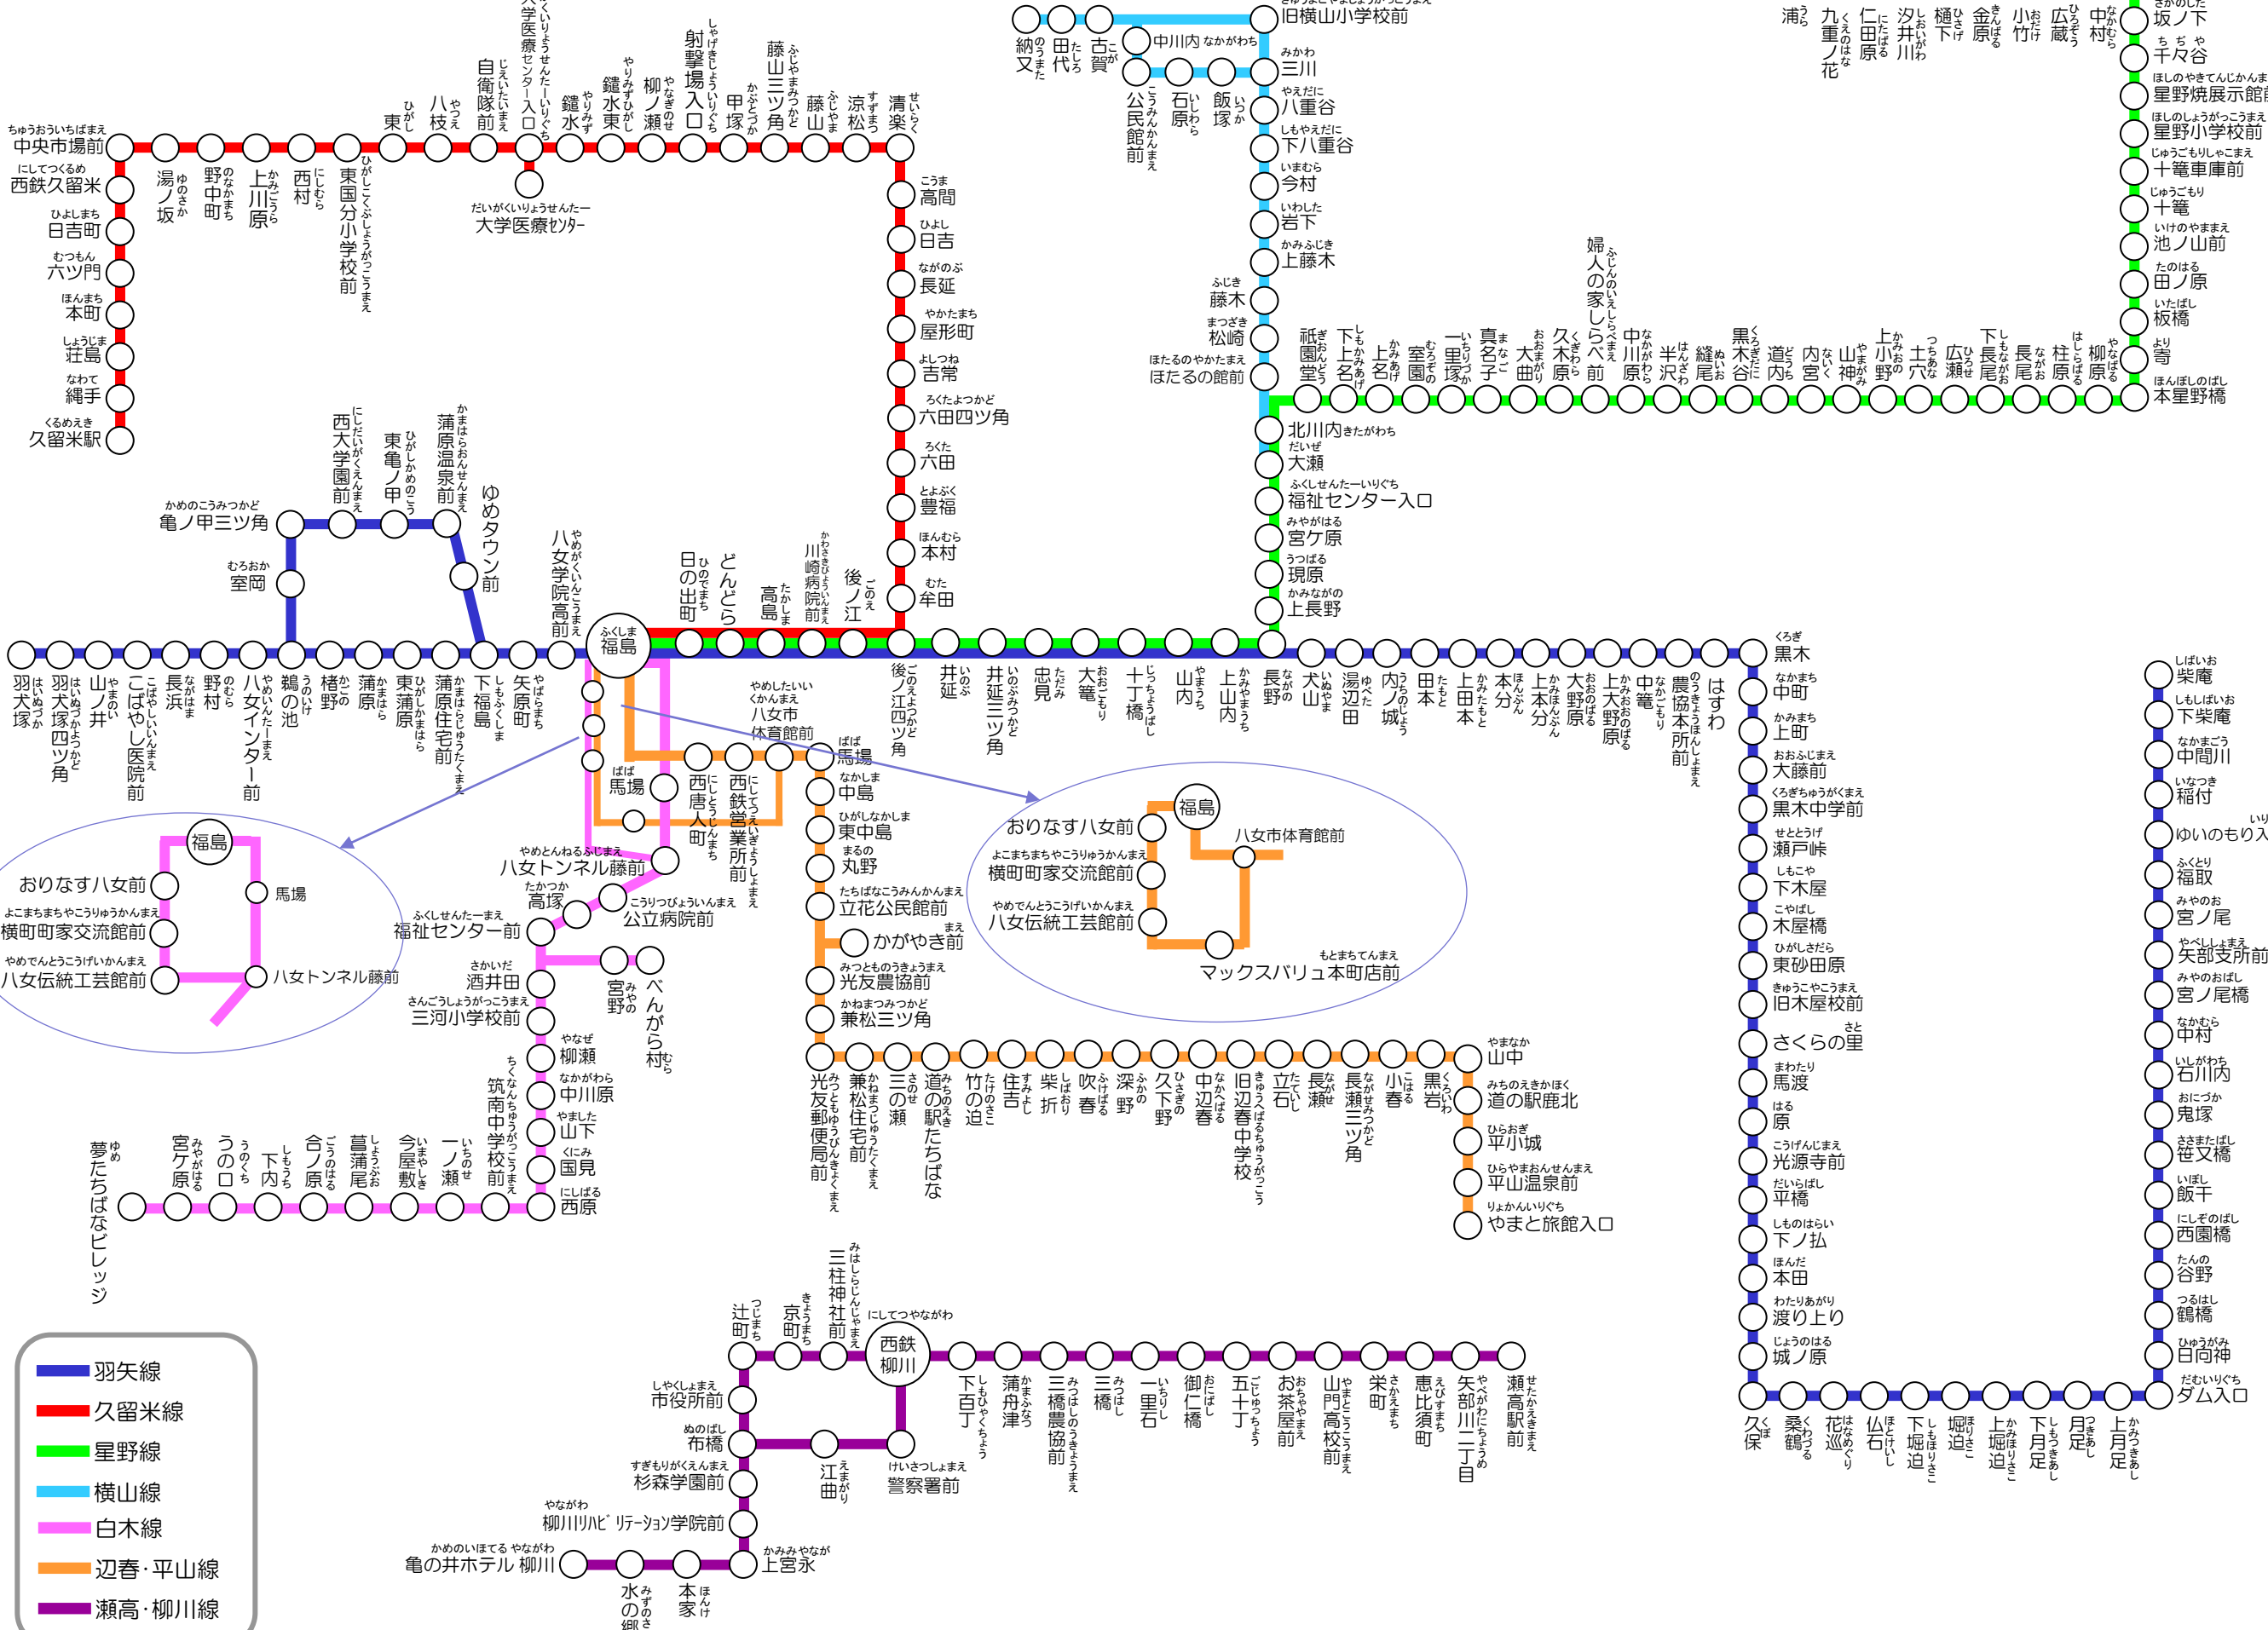

# 堀川バス停留所一覧表

## R4.8 現在

- 羽矢線
- 久留米線
- 星野線
- 横山線
- 白木線
- 辺春・平山線
- 瀬高・柳川線