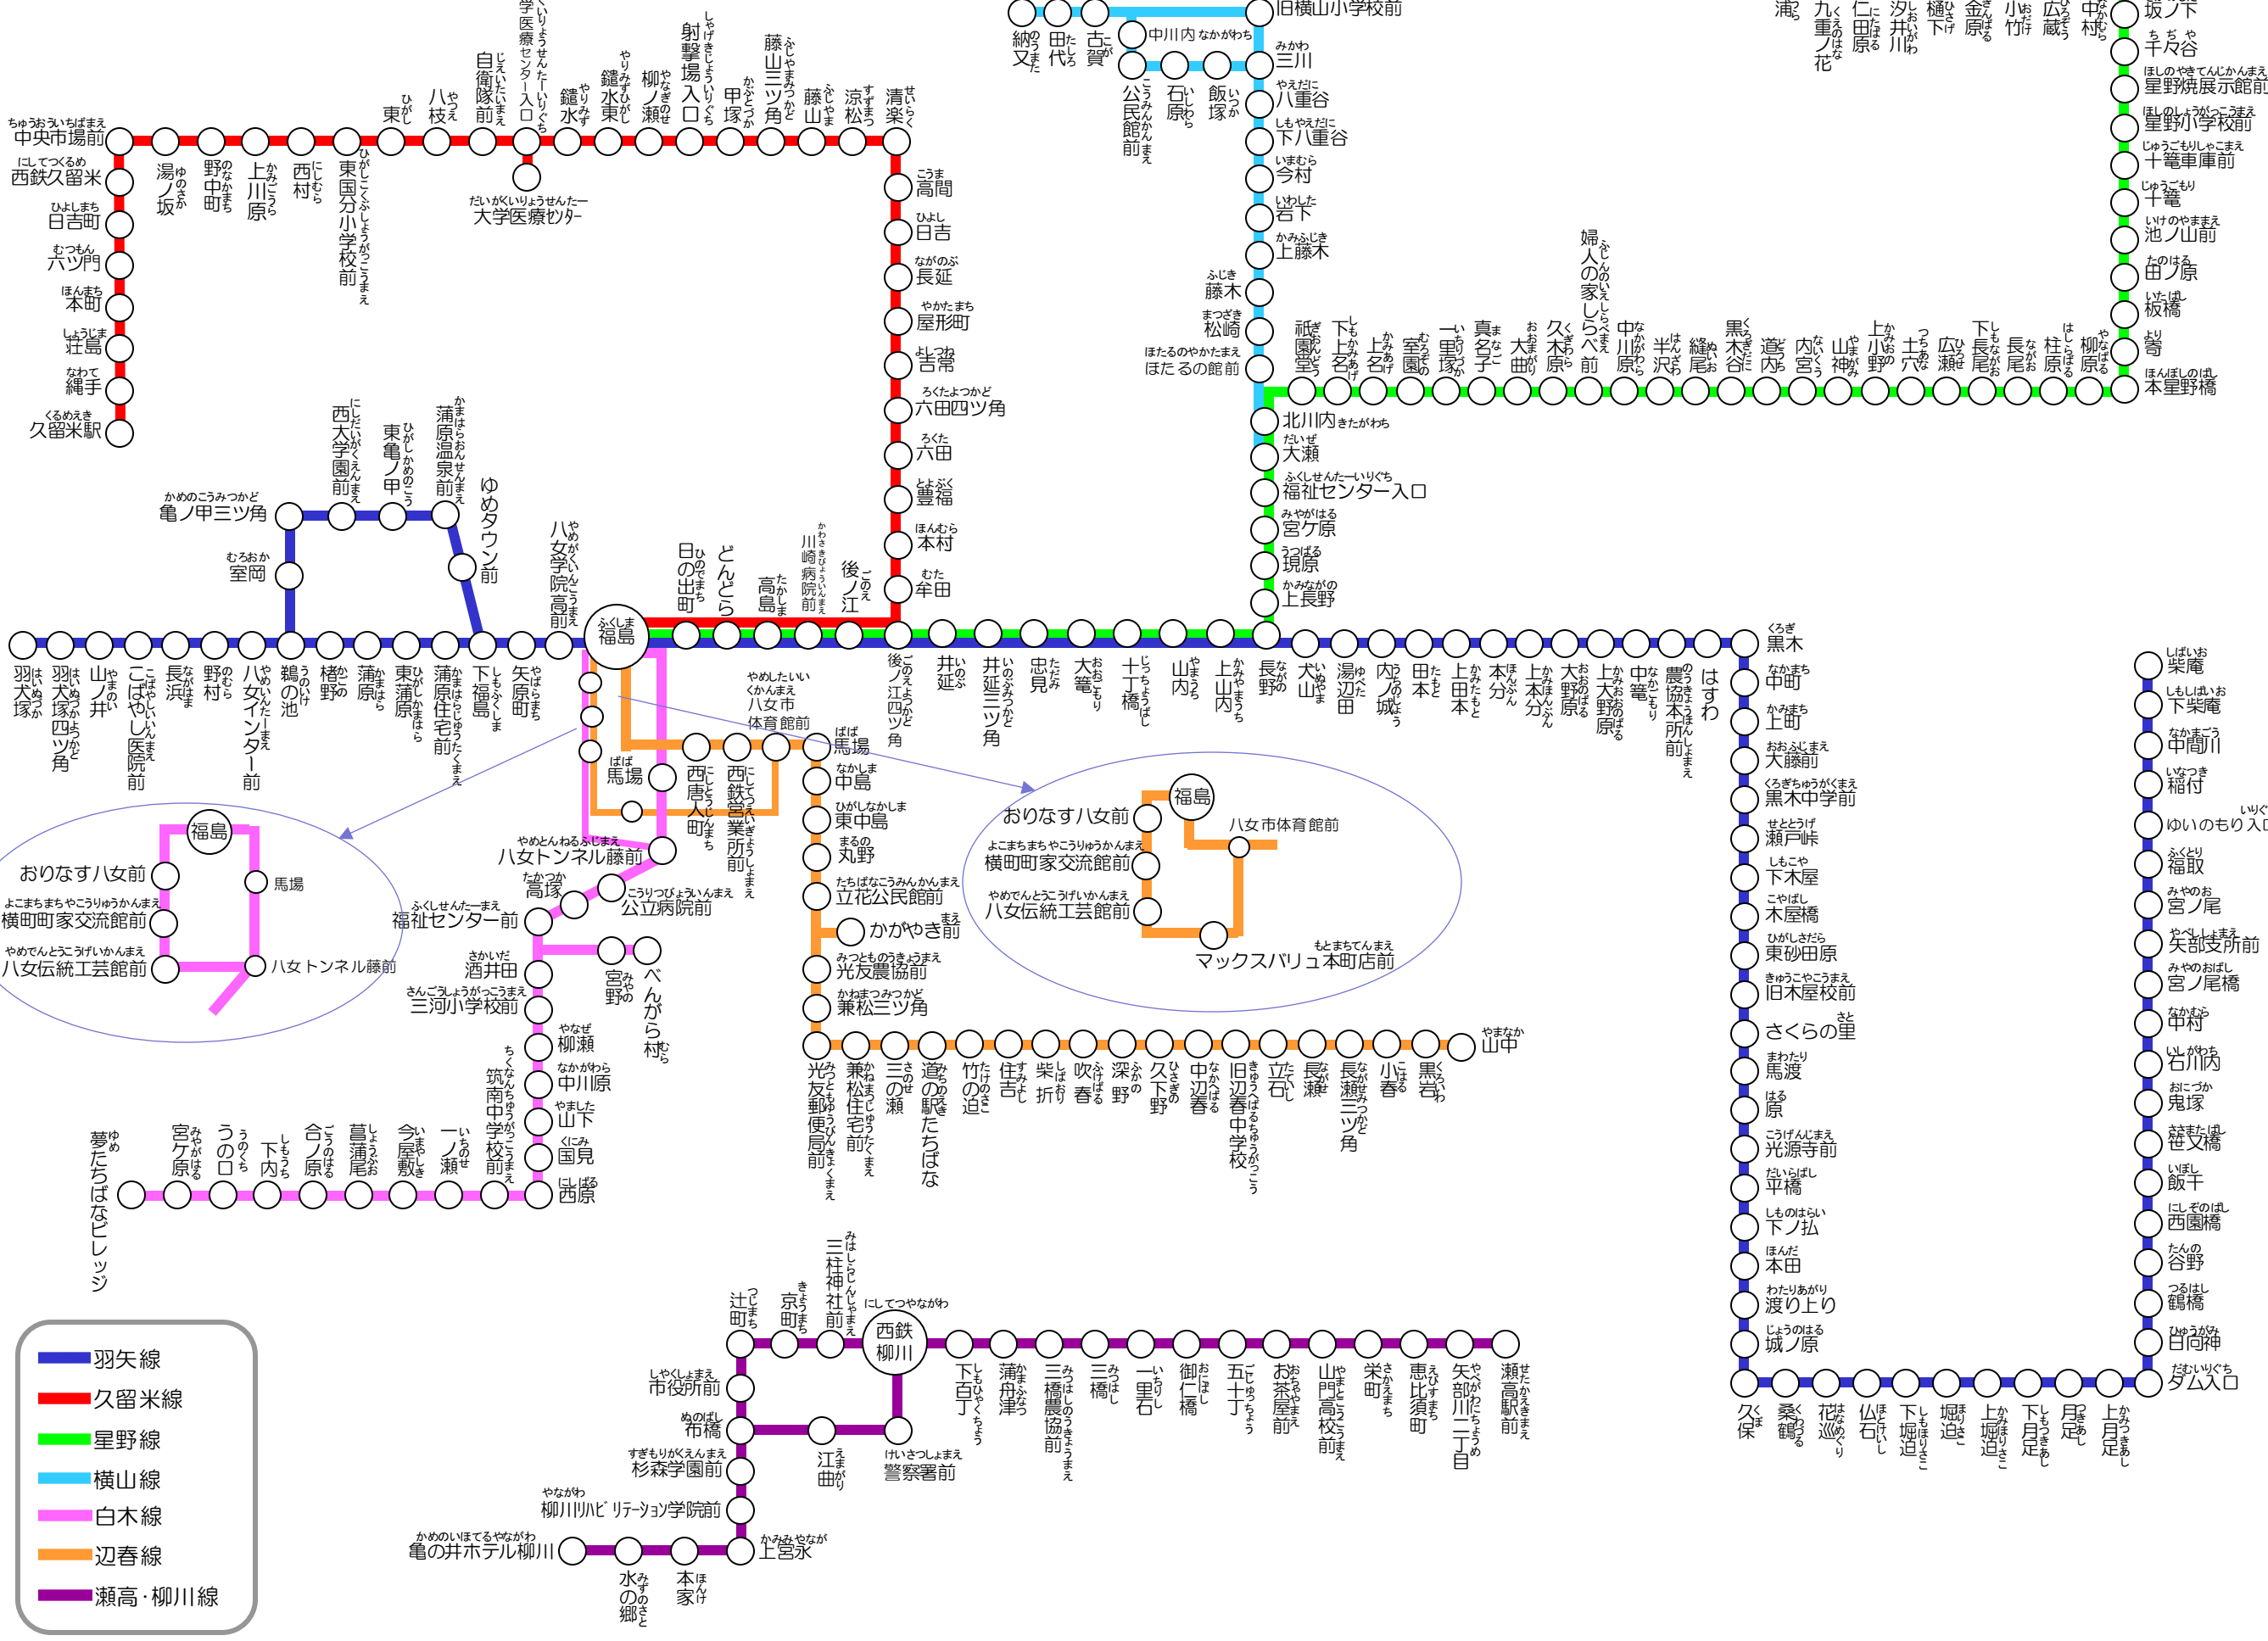

堀川バス停留所一覧表

R7.2 現在

- 羽矢線
- 久留米線
- 星野線
- 横山線
- 白木線
- 辺春線
- 瀨高・柳川線